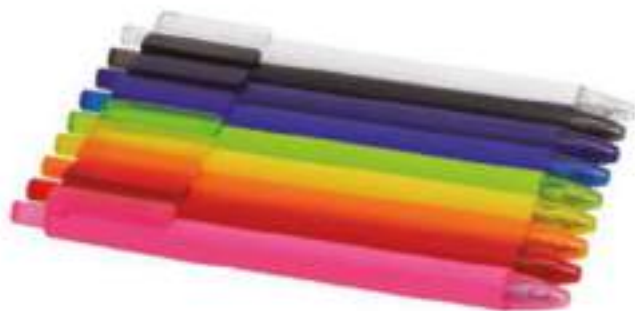

Bolígrafo "Penny" tinta azul

Bolígrafo de plástico. Con puntera, top y clip en color transparente a tono con el color del barril. Barril de color mate.

Detalles

+ INFO

Material

Plástico ABS

Tinta

Azul

BP240

Bolígrafo "Otto"

Plástico. Tinta negra.

BP240-TA

Bolígrafo "Otto" tinta azul

Plástico. Tinta azul.

BP241

Bolígrafo "Nando"