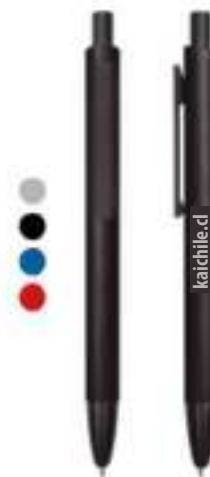

[▶ + INFO](#)

Aluminio. Tinta negra.

BP254-TA

Bolígrafo "Brest" tinta azul

[▶ + INFO](#)

Metal. Tinta azul.

BP264-TA

Bolígrafo touch "York" tinta azul

[▶ + INFO](#)

Aluminio. Tinta azul.

BP303

Bolígrafo "Copperfield III"

[▶ + INFO](#)

Metal, Tinta negra.

BP303-TA

Bolígrafo "Copperfield III" tinta azul