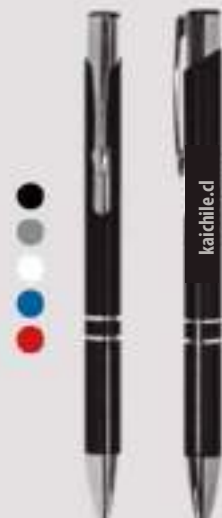

Bolígrafo "Smoothie"

[▶ + INFO](#)

Metal. Tinta negra.

BP297

Bolígrafo "Pintacs"

[▶ + INFO](#)

Metal. Tinta negra.

BP296

Bolígrafo "Lantana"

[▶ + INFO](#)

Metal. Tinta negra.

BP295

Bolígrafo "Burma"

[▶ + INFO](#)

Aluminio. Tinta negra.

NUEVO