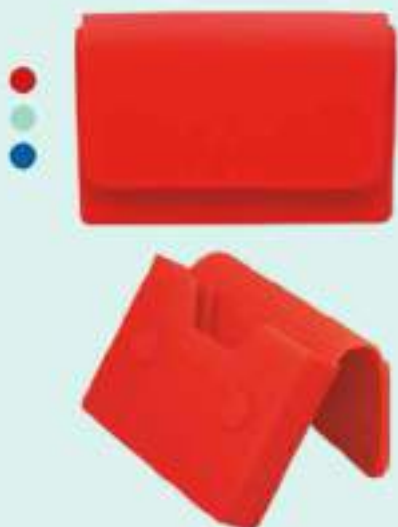

21,5 x 13,1 x 8 cm. Poliéster, nylon y cuero ecológico.

G232

Sobre "Urban 15"

26 x 40 x 2 cm. Poliéster, nylon y PU.

G294

Portacables "U-Cell"

[▶ + INFO](#)

19,8 x 12 x 2,4 cm.
Poliéster, nylon y cuero ecológico.

G310

Necessaire "U-Hang"

[▶ + INFO](#)

Cerrado: 20 x 19 x 5 cm. Abierto: 20 x 38 x 5 cm.
Poliéster, nylon y cuero ecológico.

G87

Porta-documentos "Card Folder"

[+ INFO](#)

9,5 x 6,5 x 1,5 cm. Silicona.