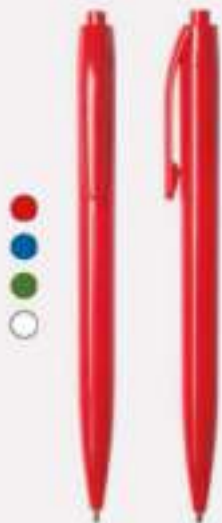

Bolígrafo "Penny" tinta azul

Bolígrafo de plástico. Con puntera, top y clip en color transparente a tono con el color del barril. Barril de color mate.

Detalles

+ INFO

Material

Plástico ABS

Tinta

Azul

BP240

Bolígrafo "Otto"

Plástico. Tinta negra.

BP240-TA

Bolígrafo "Otto" tinta azul

Plástico. Tinta azul.

BP241

Bolígrafo "Nando"