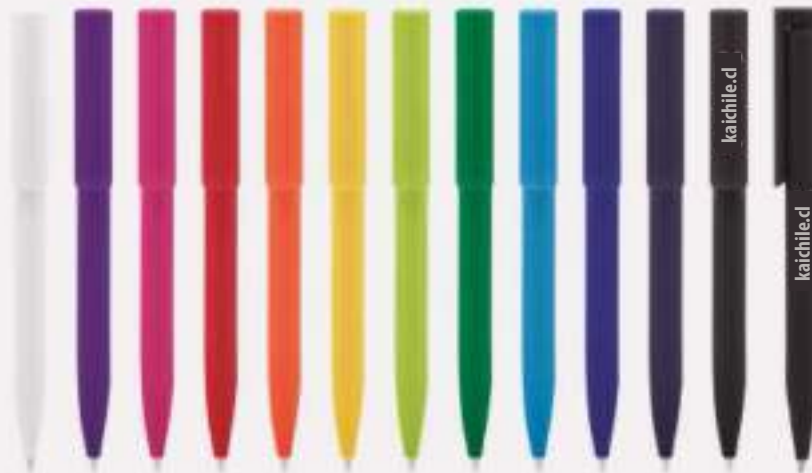

[▶ + INFO](#)

Aluminio. Tinta azul.

BP303

Bolígrafo "Copperfield III"

[▶ + INFO](#)

Metal, Tinta negra.

BP303-TA

Bolígrafo "Copperfield III" tinta azul

[▶ + INFO](#)

Metal, Tinta azul.

BP300

Bolígrafo "Croma"

[▶ + INFO](#)

Plástico, Tinta negra.

NUEVO
Bolígrafo
BP311-TA • Penny

BP311-TA

Bolígrafo "Penny" tinta azul

Bolígrafo de plástico. Con puntera, top y clip en color transparente a tono con el color del barril. Barril de color mate.

Detalles

+ INFO

Material

Plástico ABS

Tinta

Azul