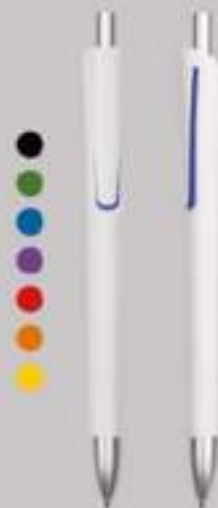

Bolígrafo retráctil. Cuerpo y clip plásticos del mismo color, cuerpo acabado arena mate y clip acabado brillante. Amplia área de impresión.

Detalles

Material

Plástico ABS

Tinta

Negra

BP268

Bolígrafo "Bilbo"

+ INFO

Plástico. Tinta negra.

BP268-TA

Bolígrafo "Bilbo" tinta azul

+ INFO

Plástico. tinta azul.

BP285

Bolígrafo "Perso"

+ INFO

NUEVOS
COLORES

Plástico. Tinta negra.

BP257-TA

Bolígrafo "Goodwell" tinta azul

+ INFO

Plástico. Tinta azul.

BP271